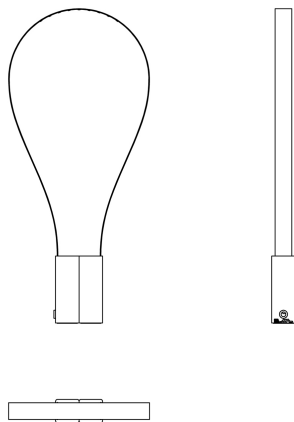

FLUIDA

codice: **823/BI**

DESIGNER **STUDIO NATURAL** 2013

LAMPADA DA TAVOLO A LUCE INDIRECTA FORMATA DA UNA FASCIA FLESSIBILE CON LED UNITA ALLE DUE BASI IN RESINA, GRAZIE AI MAGNETI LE DUE BASI SI UNISCONO IN MOLTEPLICI POSIZIONI MODIFICANDO L'ORIENTAMENTO DELLA FASCIA LED CREANDO OGNI VOLTA PERFORMANCE LUMINOSE DIVERSE.

DISEGNI TECNICI

UTILIZZO:	INTERNO	TIPOLOGIA:	TAVOLO 
COLORI	STRUTTURA: DIFFUSORE:	BIANCO	
MATERIALI	STRUTTURA: DIFFUSORE:	ALLUMINIO	
MISURE	LARGHEZZA: 20 cm PROFONDITÀ: - ALTEZZA: 45 cm	LUNGHEZZA: 3,5 cm DIAMETRO: -	
	DIAMETRO FORO: -	PROFONDITÀ FORO: -	
	PESO NETTO: 1 Kg CONFEZIONE VOL.M ³ : 5X16X117	LORDO: 1,3 Kg N.COLLI: 1	
LAMPADINE	LED 1X4W FLUSSO:400LM KELVIN:3000° CLASSE A		
TENSIONE	230V		
ALIMENTAZIONE	ALIMENTATORE ELETTRONICO		
CERTIFICAZIONI	   		
MERCATI	QUESTO PRODOTTO È DISPONIBILE NEI SEGUENTI PAESI: EUROPA		